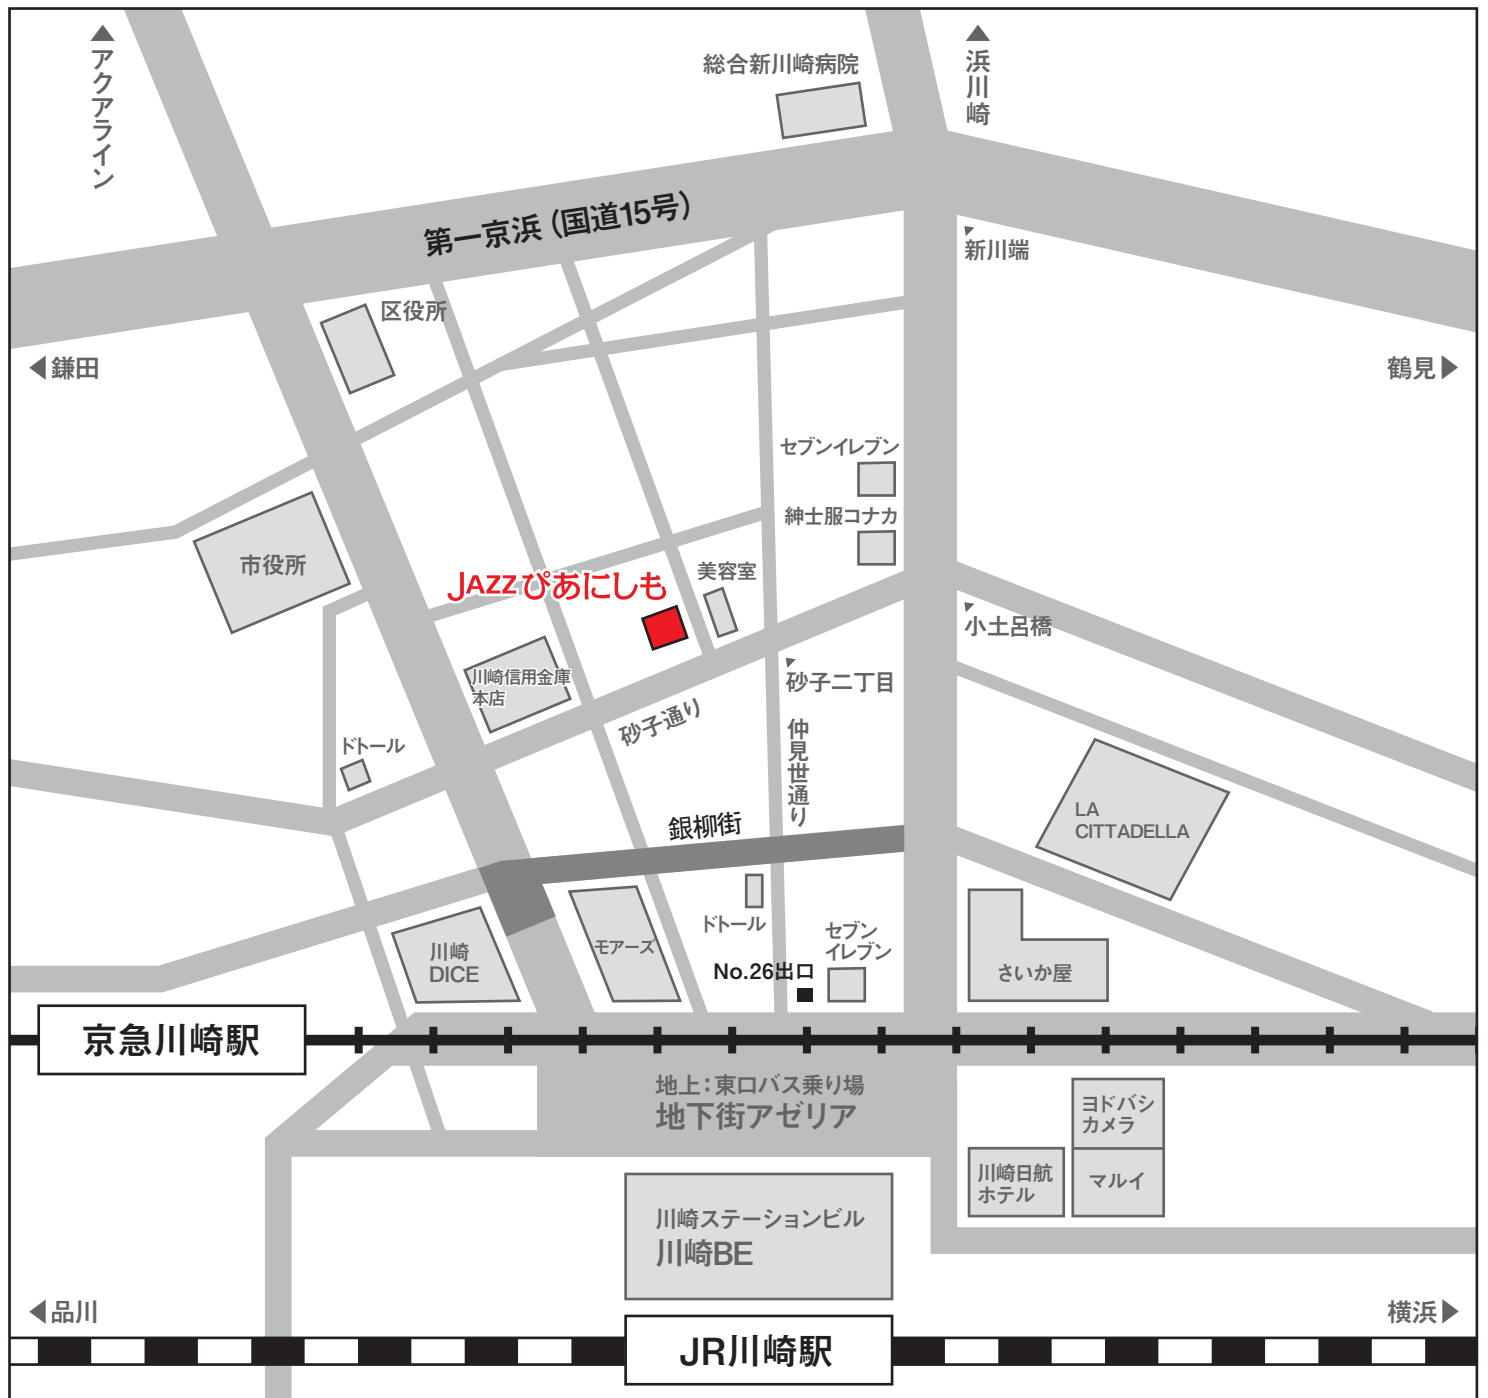

JAZZぴあにしも

川崎市川崎区砂子2-10-1 中野ビル1F

Phone: 044-222-8422

JR「川崎」駅・「京急川崎」駅から、徒歩5分